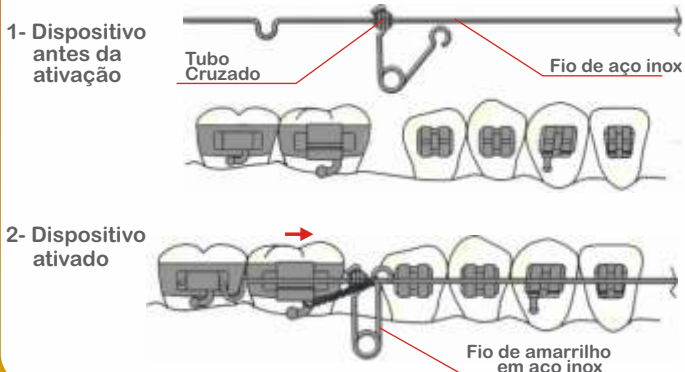

Perda de ancoragem