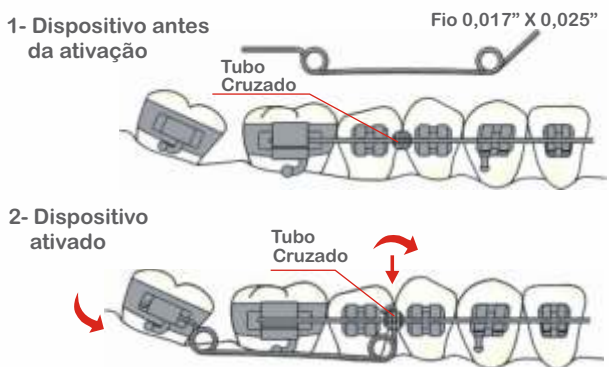

Tubo Cruzado Morelli

Um acessório valioso nos tratamentos ortodônticos, permitindo liberdade de posicionamento em diferentes pontos de ancoragem.

10 un.

Cód. 30.40.006

Sugestão de aplicações:

Verticalização de Molar sem extrusão