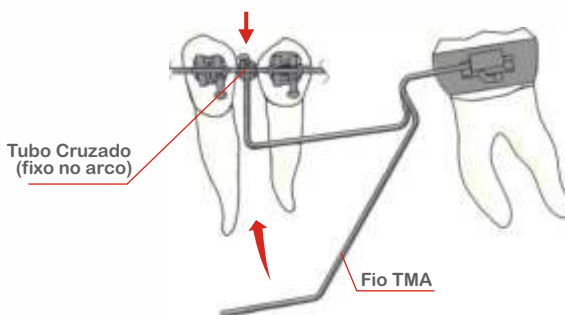

Tubo Cruzado Morelli

Um acessório valioso nos tratamentos ortodônticos, permitindo liberdade de posicionamento em diferentes pontos de ancoragem.

10 un.

Cód. 30.40.006

Sugestão de aplicações:

Verticalização de Molar sem extrusão

Verticalização de Molar

Perda de ancoragem

Fechamento de espaço

Cantilever

MORELLI[®]
ORTODONTIA

Disponibilidade que você encontra em mais de 150 revendedores em todo o Brasil ou através do Depto. de Vendas Morelli nos fones 0800.121455 ou 0800.4031455