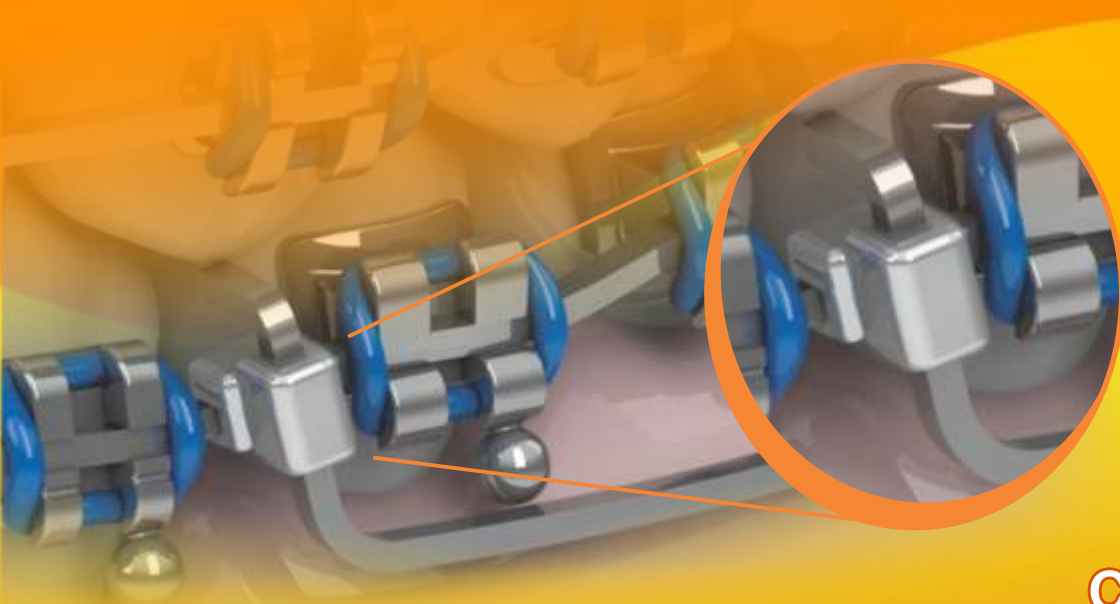

Tubo Cruzado Morelli

Um acessório valioso nos tratamentos ortodônticos, permitindo liberdade de posicionamento em diferentes pontos de ancoragem.

10 un.

Cód. 30.40.006

Sugestão de aplicações:

Verticalização de Molar sem extrusão