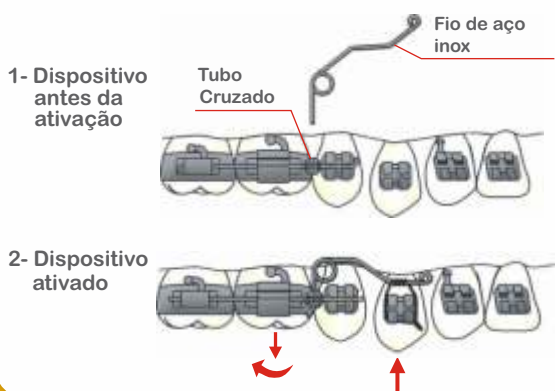

Tubo Cruzado Morelli

Um acessório valioso nos tratamentos ortodônticos, permitindo liberdade de posicionamento em diferentes pontos de ancoragem.

10 un.

Cód. 30.40.006

Sugestão de aplicações:

Verticalização de Molar sem extrusão

Verticalização de Molar

Perda de ancoragem

Fechamento de espaço

Cantilever

MORELLI[®]
ORTODONTIA

Disponibilidade que você encontra em mais de 150 revendedores em todo o Brasil ou através do Depto. de Vendas Morelli nos fones 0800.121455 ou 0800.4031455